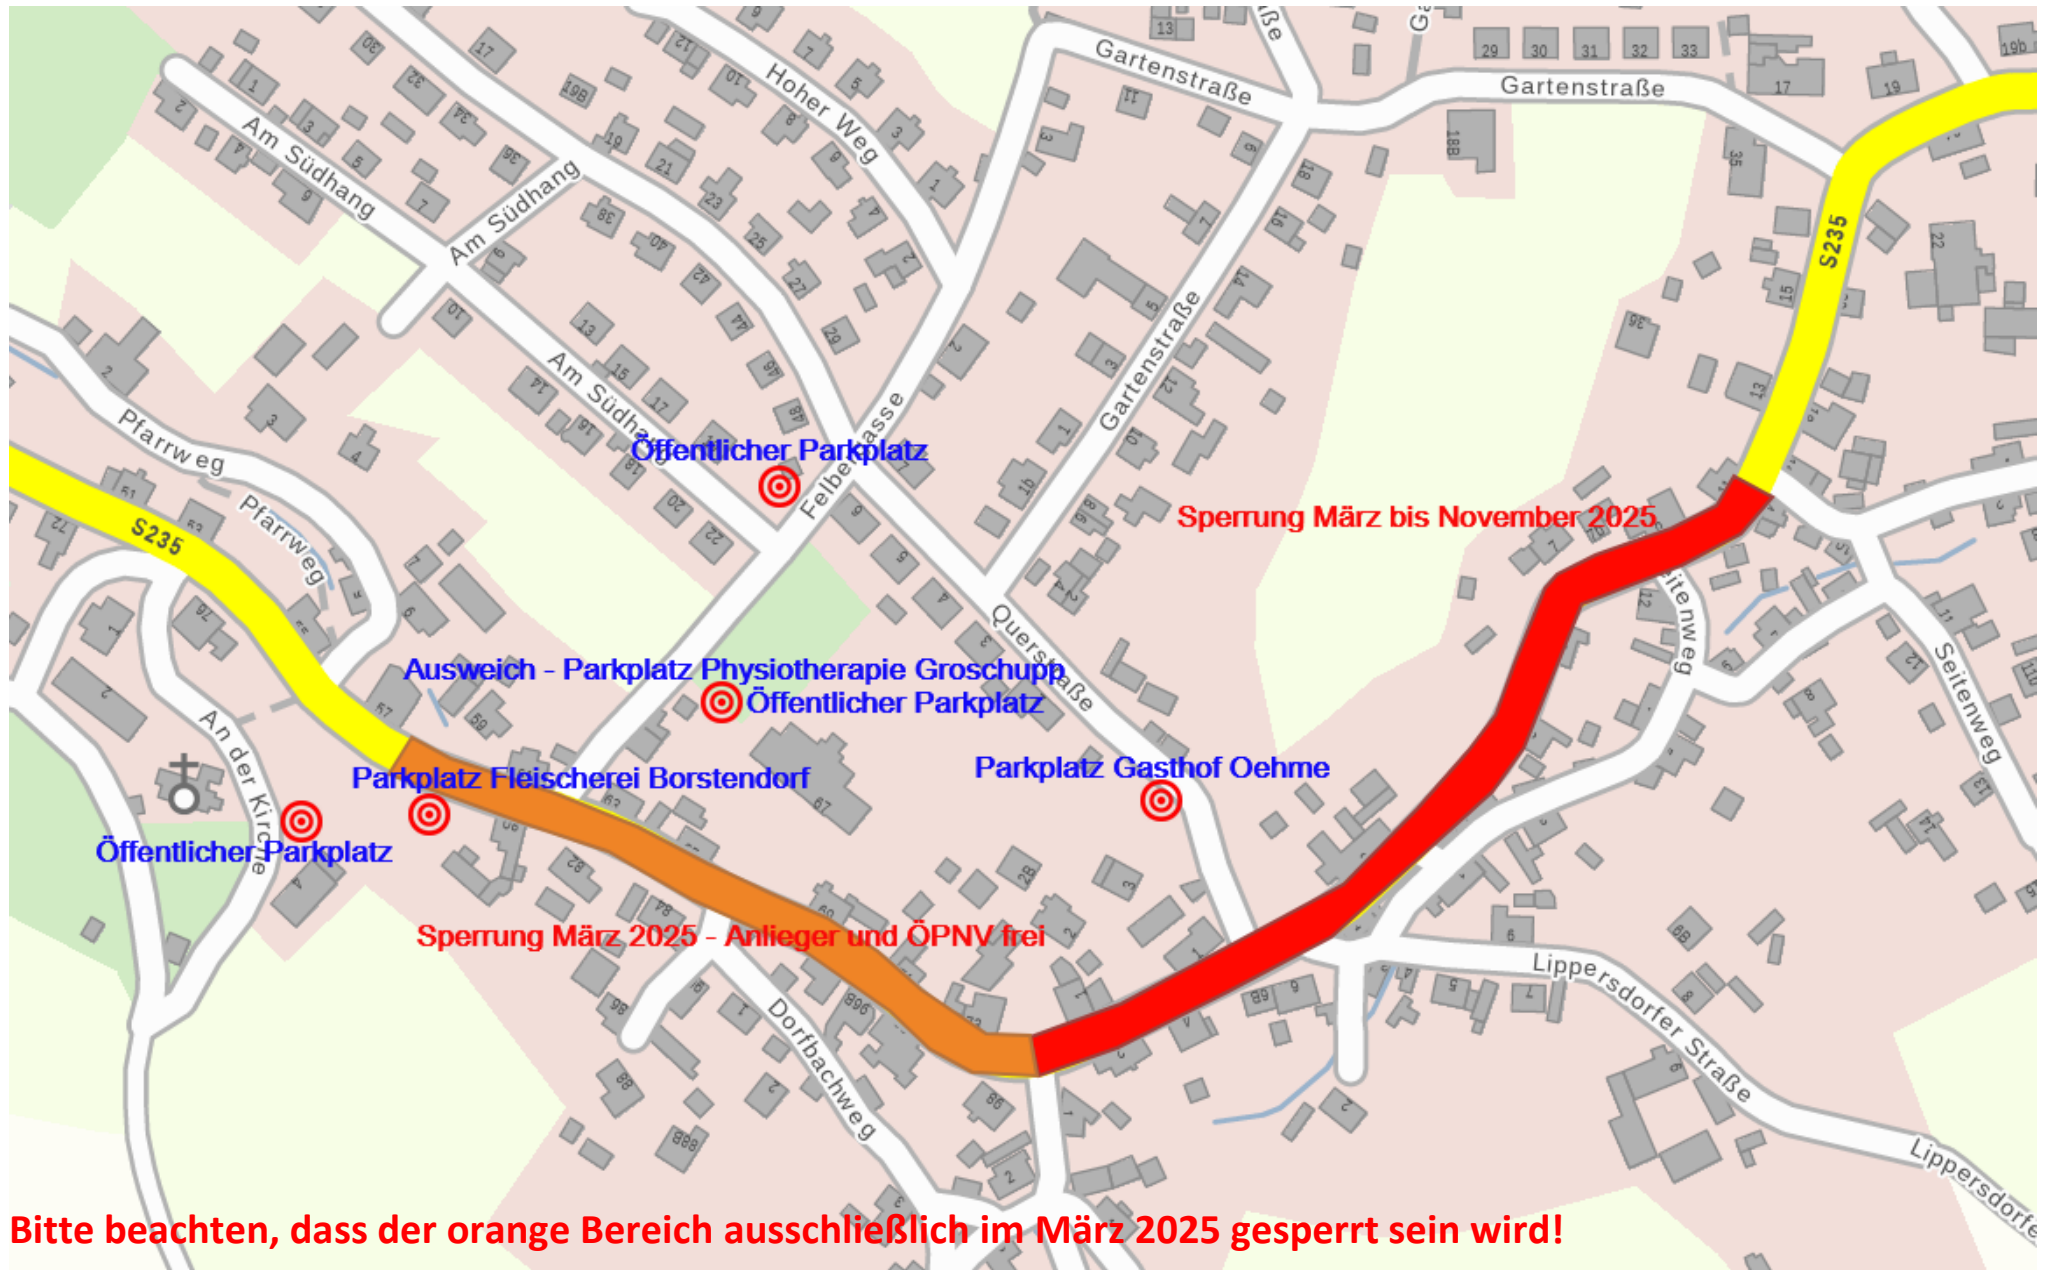

## Parkplatzübersicht im Zeitraum der Vollsperrung der S235 OD Borstendorf

**Bitte beachten, dass der orange Bereich ausschließlich im März 2025 gesperrt sein wird!**